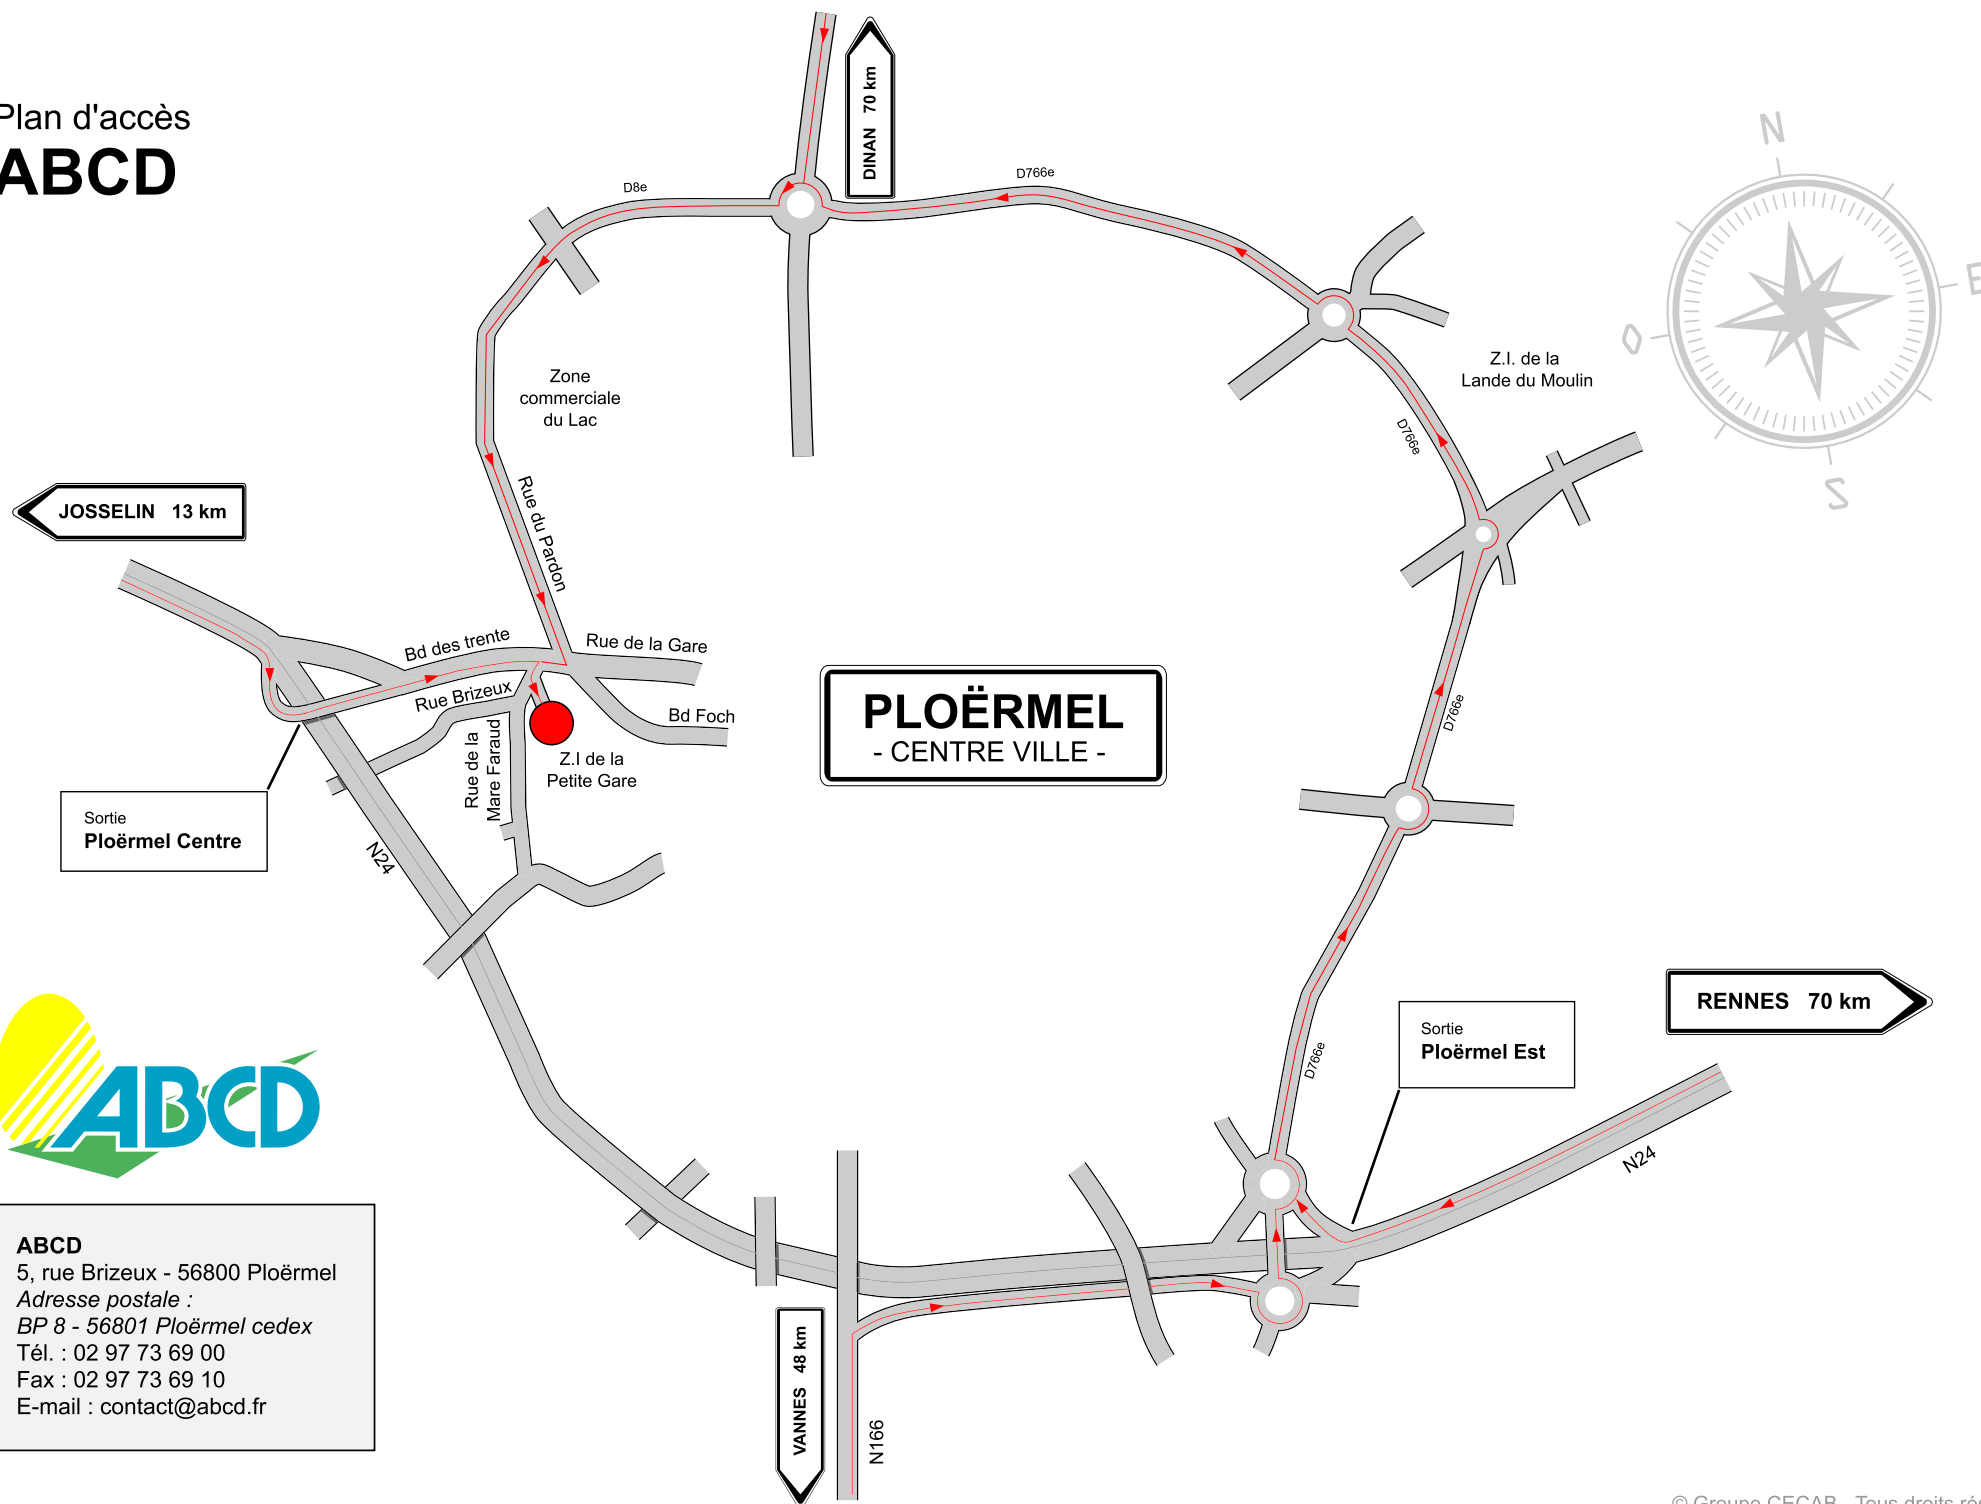

Plan d'accès ABCD

ABCD

5, rue Brizeux - 56800 Ploërmel
Adresse postale :
BP 8 - 56801 Ploërmel cedex
Tél. : 02 97 73 69 00
Fax : 02 97 73 69 10
E-mail : contact@abcd.fr