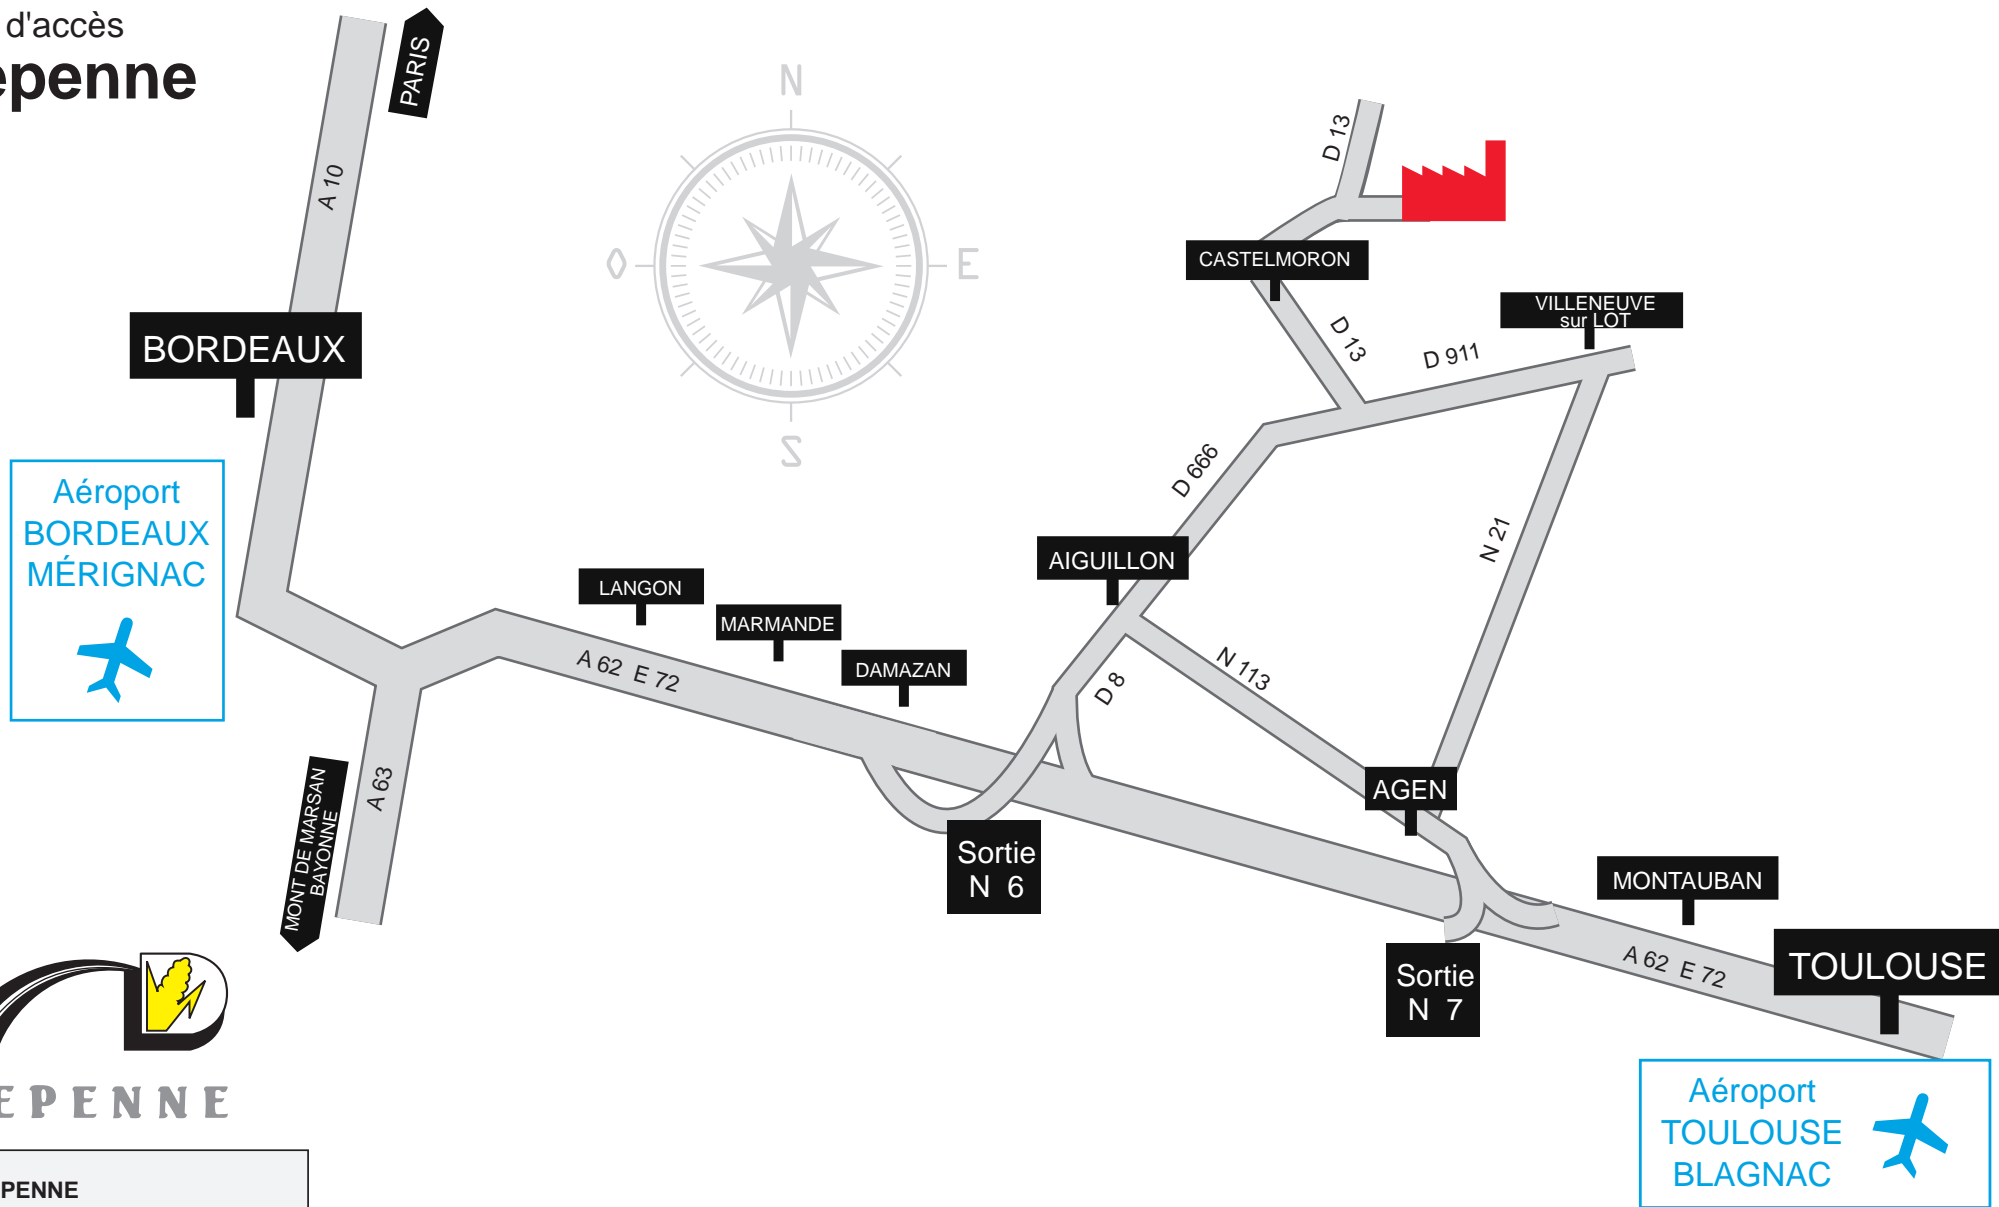

Plan d'accès Depenne

DEPENNE

Route de Casseneuil
B.P. 9
47260 Castelmoron
Tél. : 05 53 88 31 00
Fax : 05 53 84 83 39