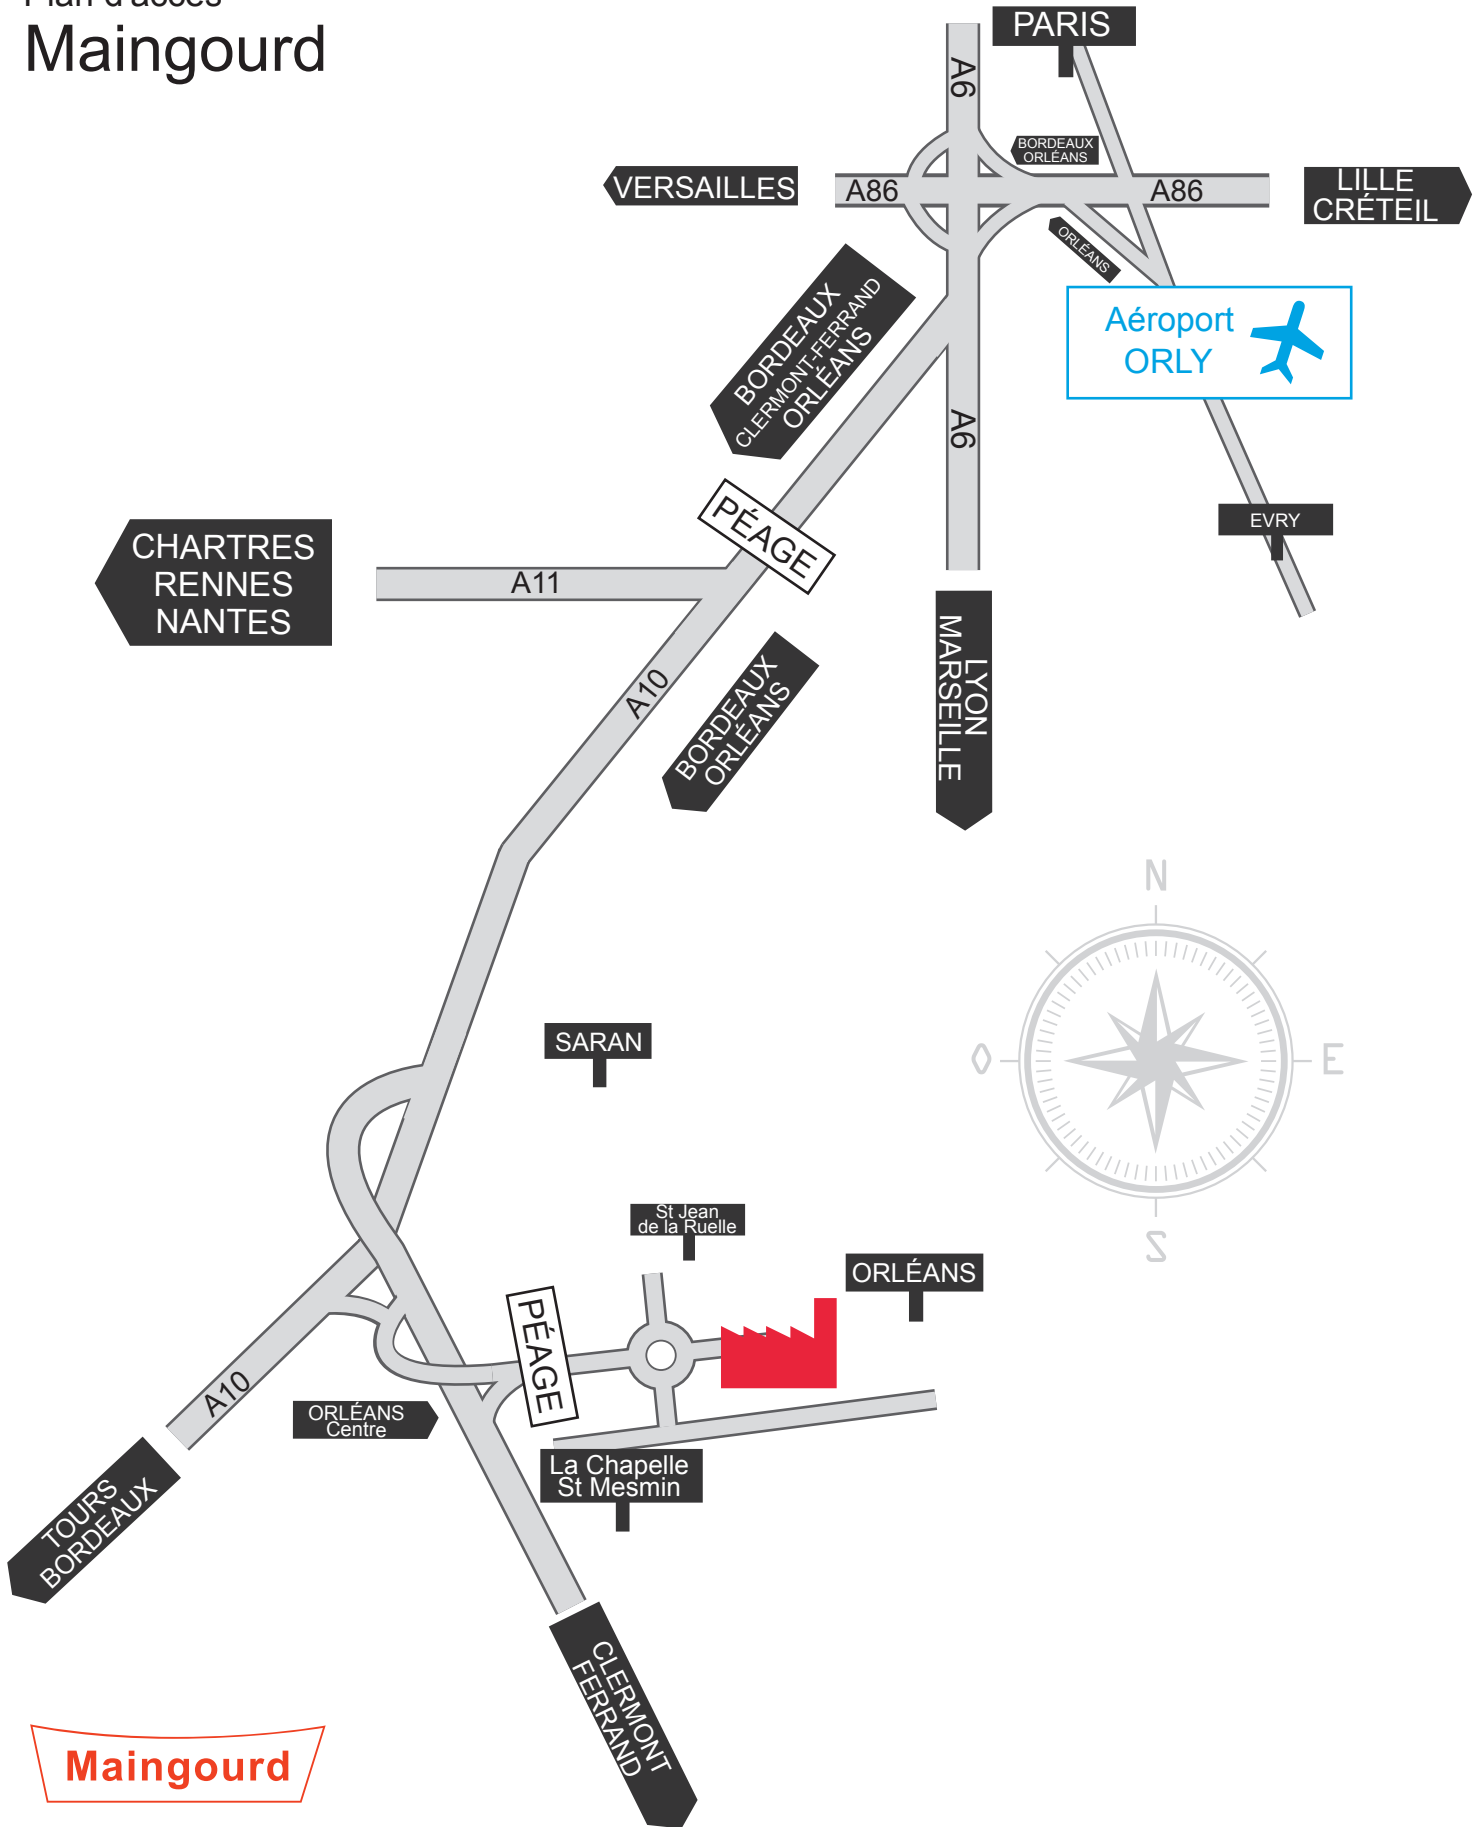

Plan d'accès Maingourd

Maingourd

MAINGOURD
26 route d'Orléans
45380 La Chapelle St-Mesmin
Tél. : 02 38 22 87 87