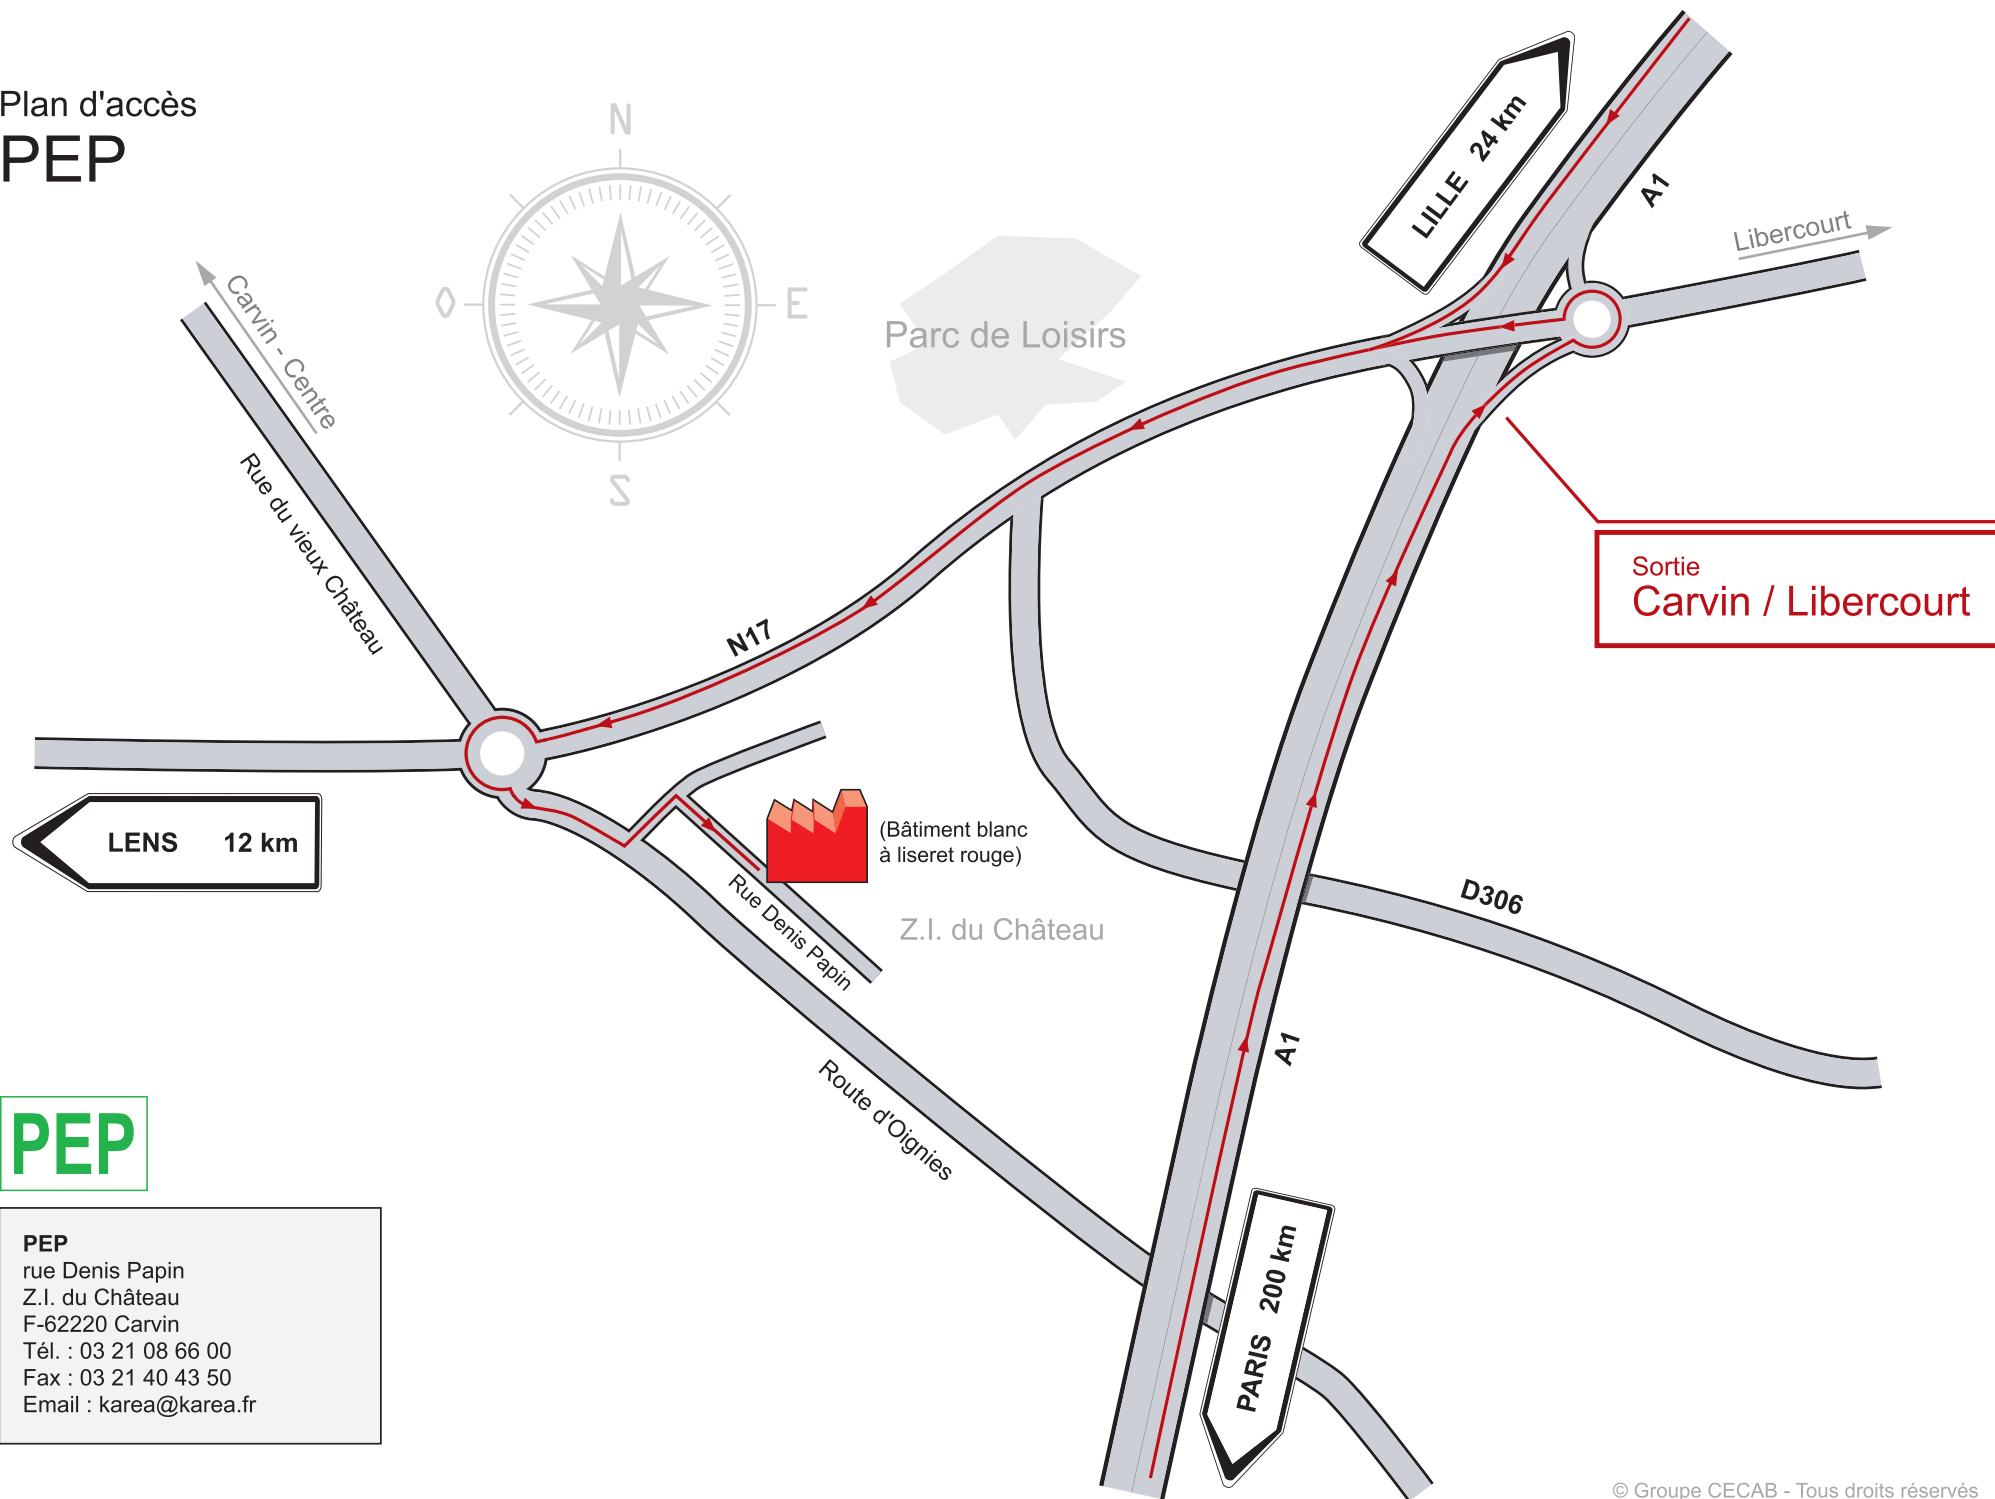

Plan d'accès PEP

PEP

PEP
rue Denis Papin
Z.I. du Château
F-62220 Carvin
Tél. : 03 21 08 66 00
Fax : 03 21 40 43 50
Email : karea@karea.fr