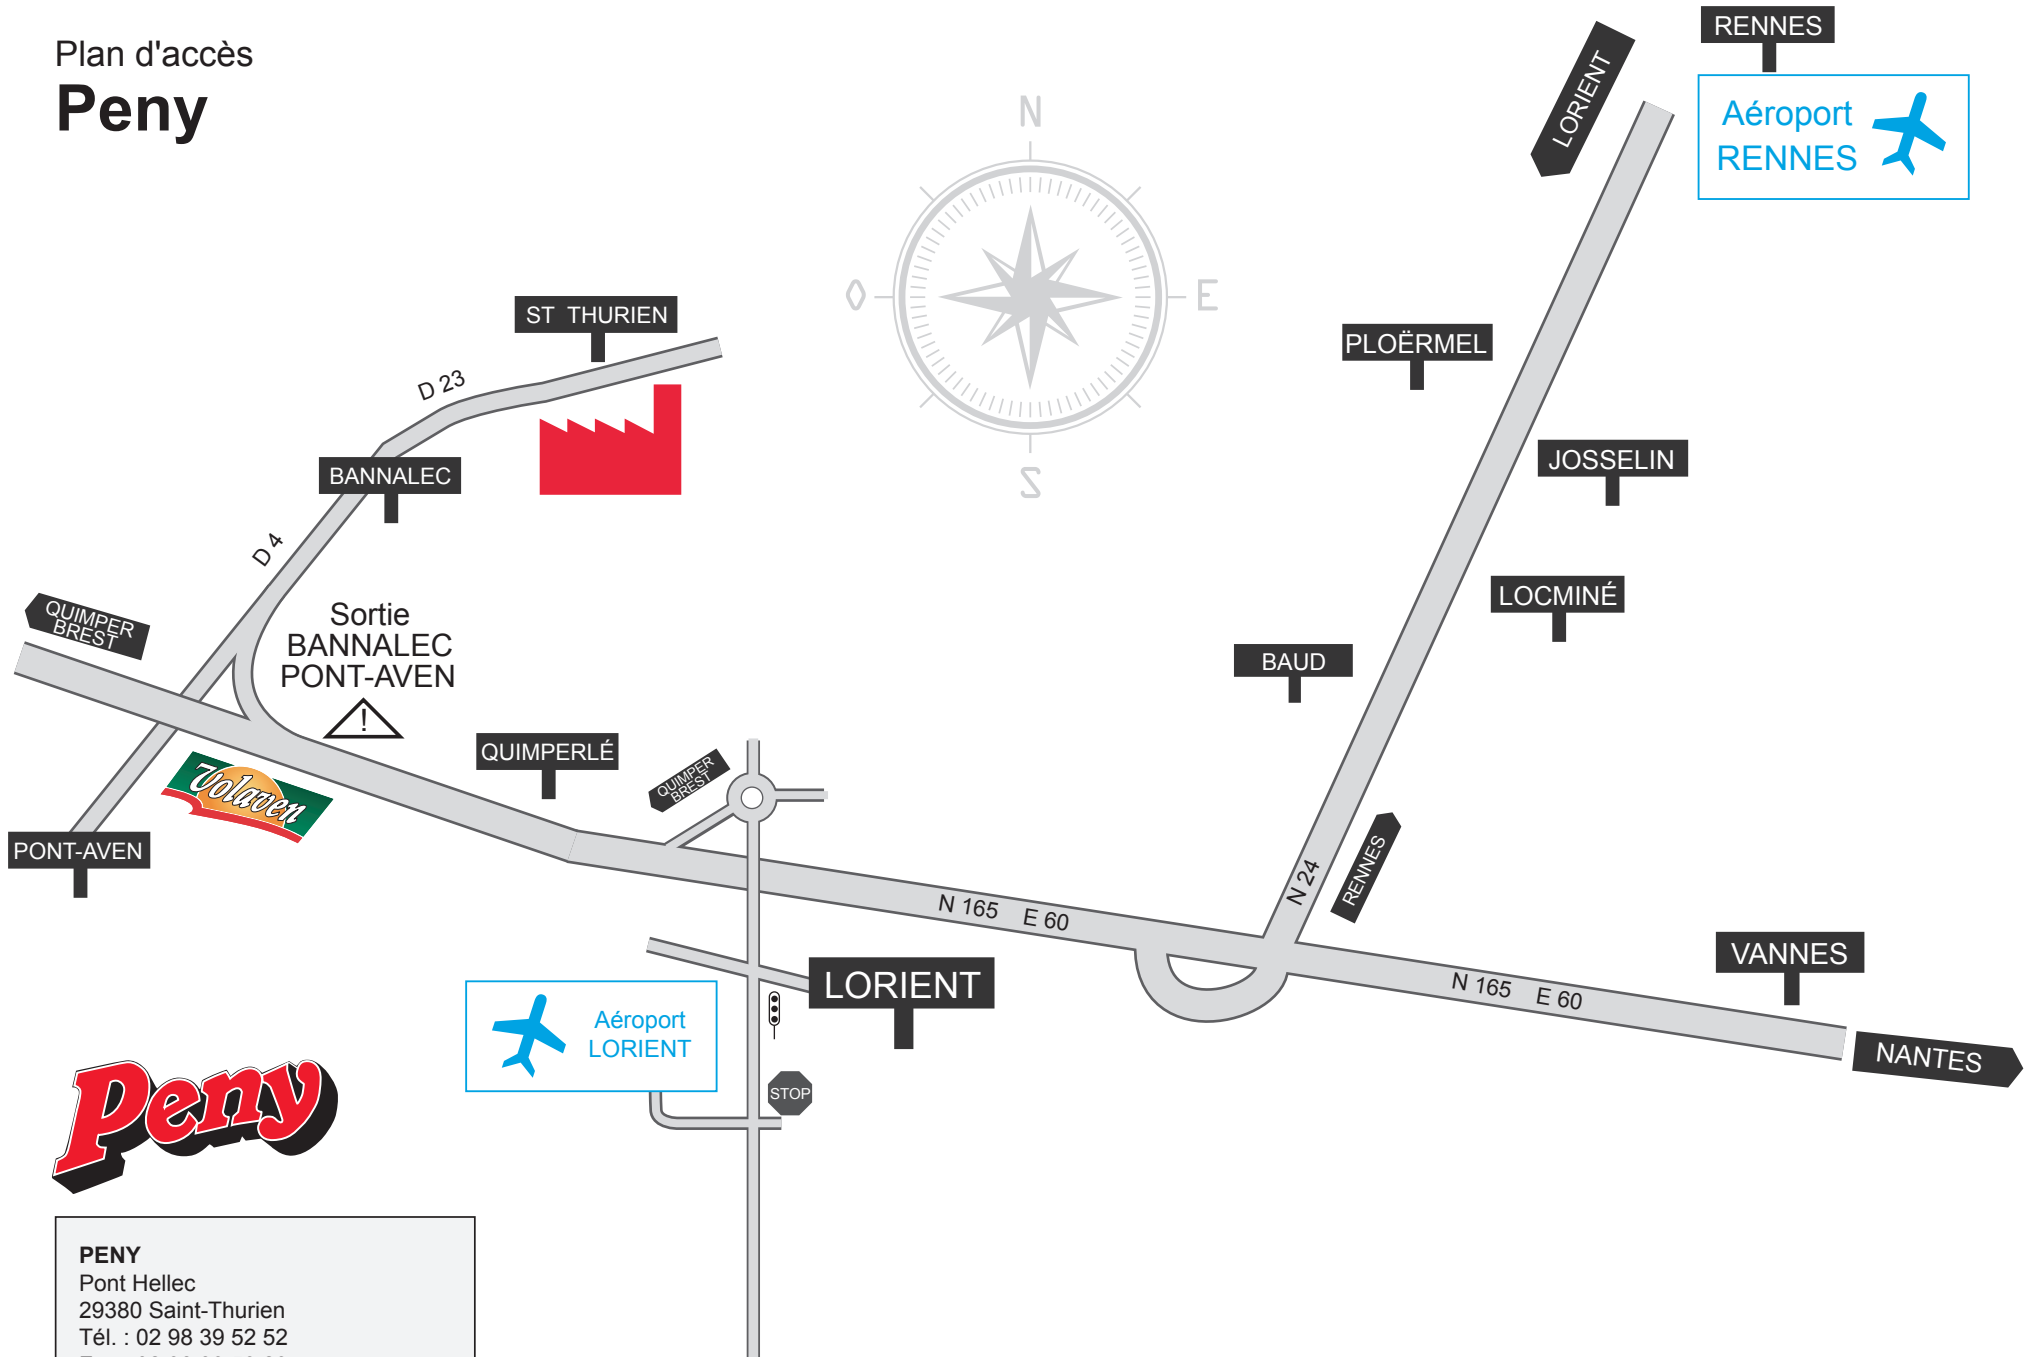

Plan d'accès Peny

PENY
Pont Hellec
29380 Saint-Thurien
Tél. : 02 98 39 52 52
Fax : 02 98 39 59 29
Service R&D - Tél. : 02 98 39 50 28