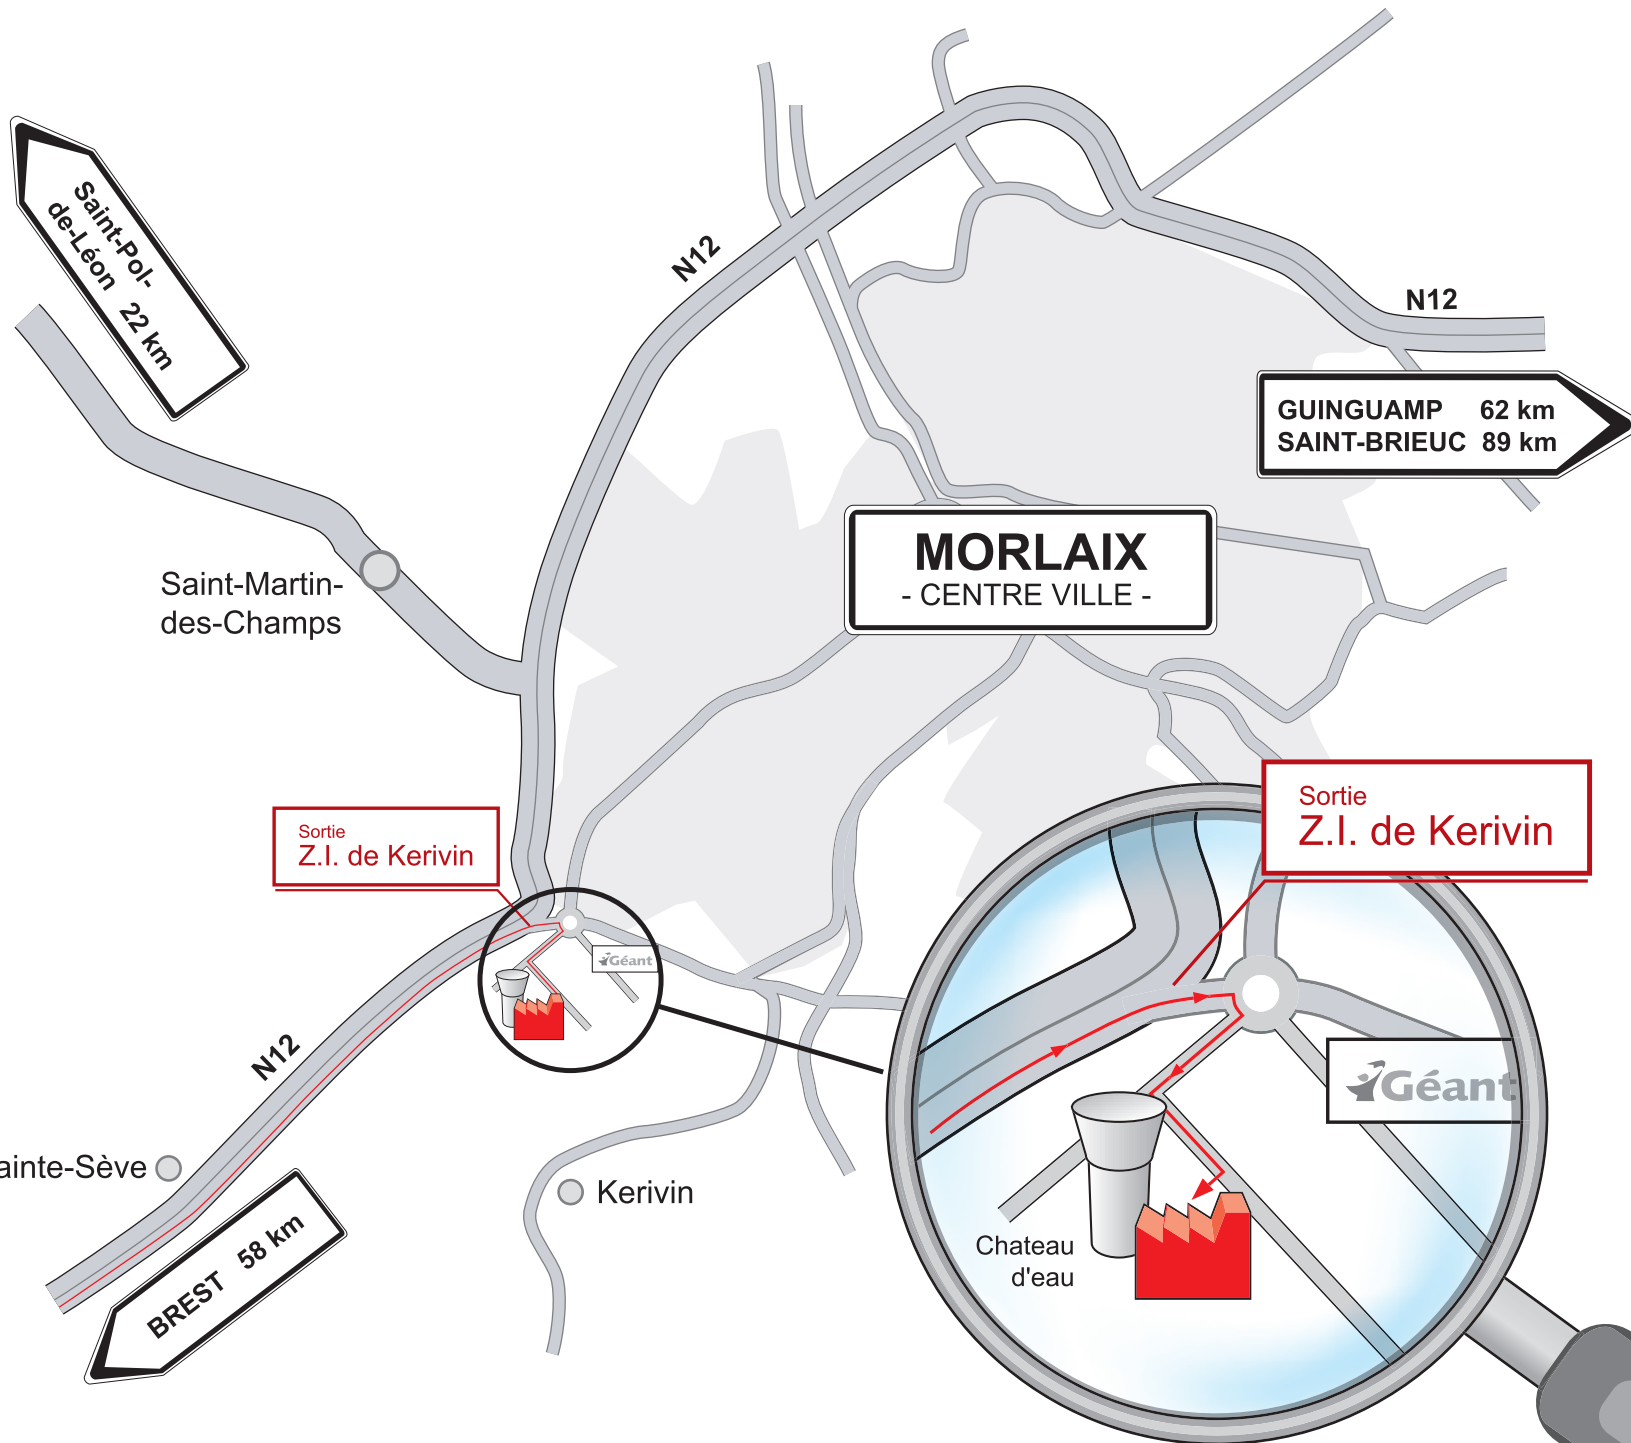

Plan d'accès
RAVALEC

RAVALEC
Z.I. de Kerivin
29600 Saint-Martin-des-Champs
Tél. : 02 98 88 93 11
Fax : 02 98 88 93 14