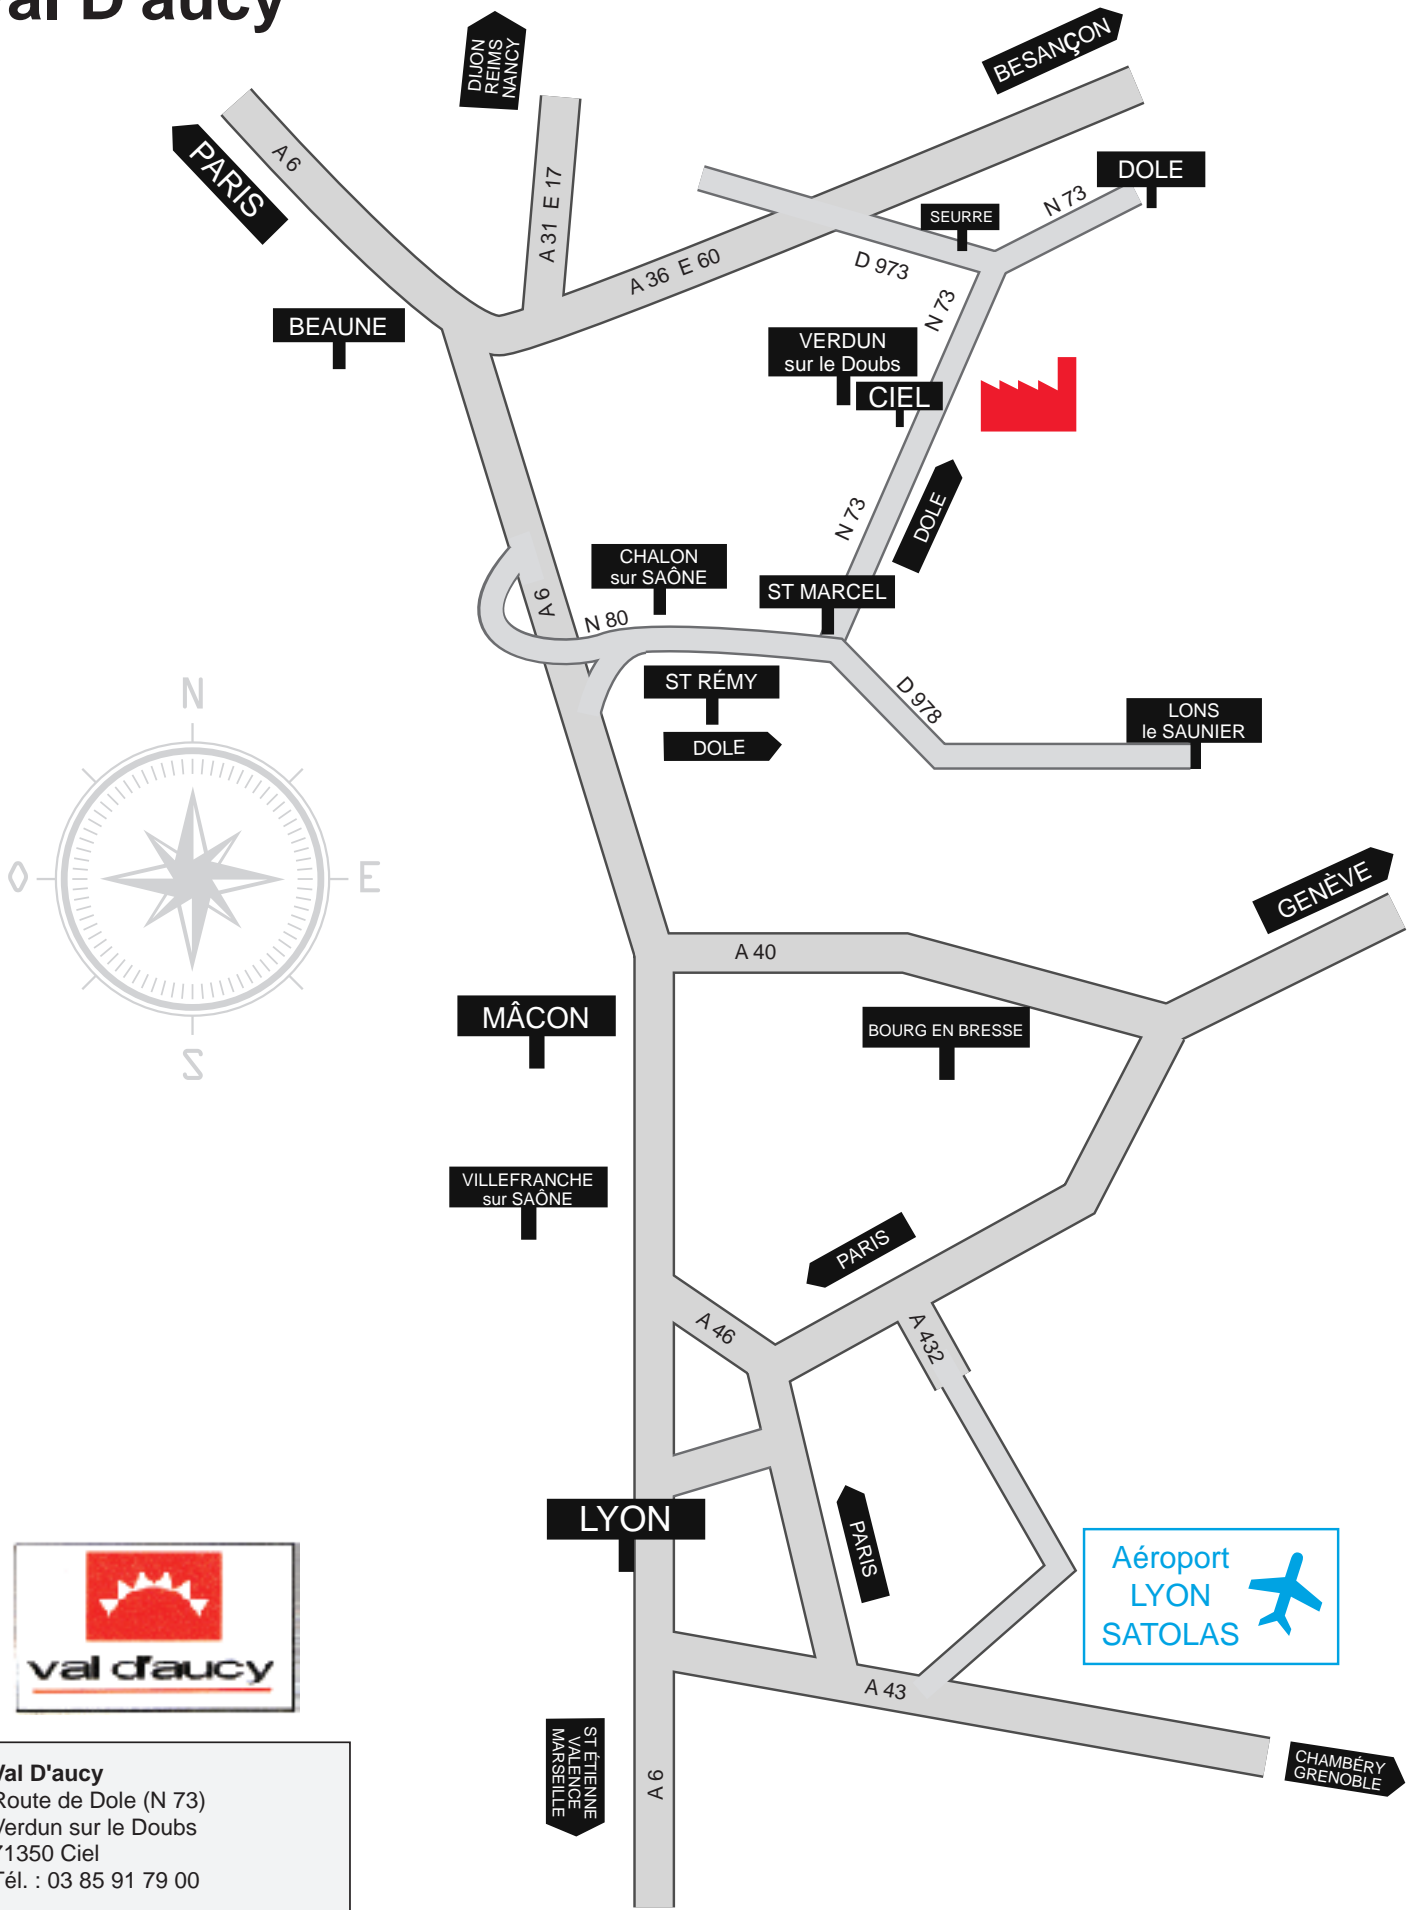

Plan d'accès
Val D'aucy

Val D'aucy
Route de Dole (N 73)
Verdun sur le Doubs
71350 Ciel
Tél. : 03 85 91 79 00